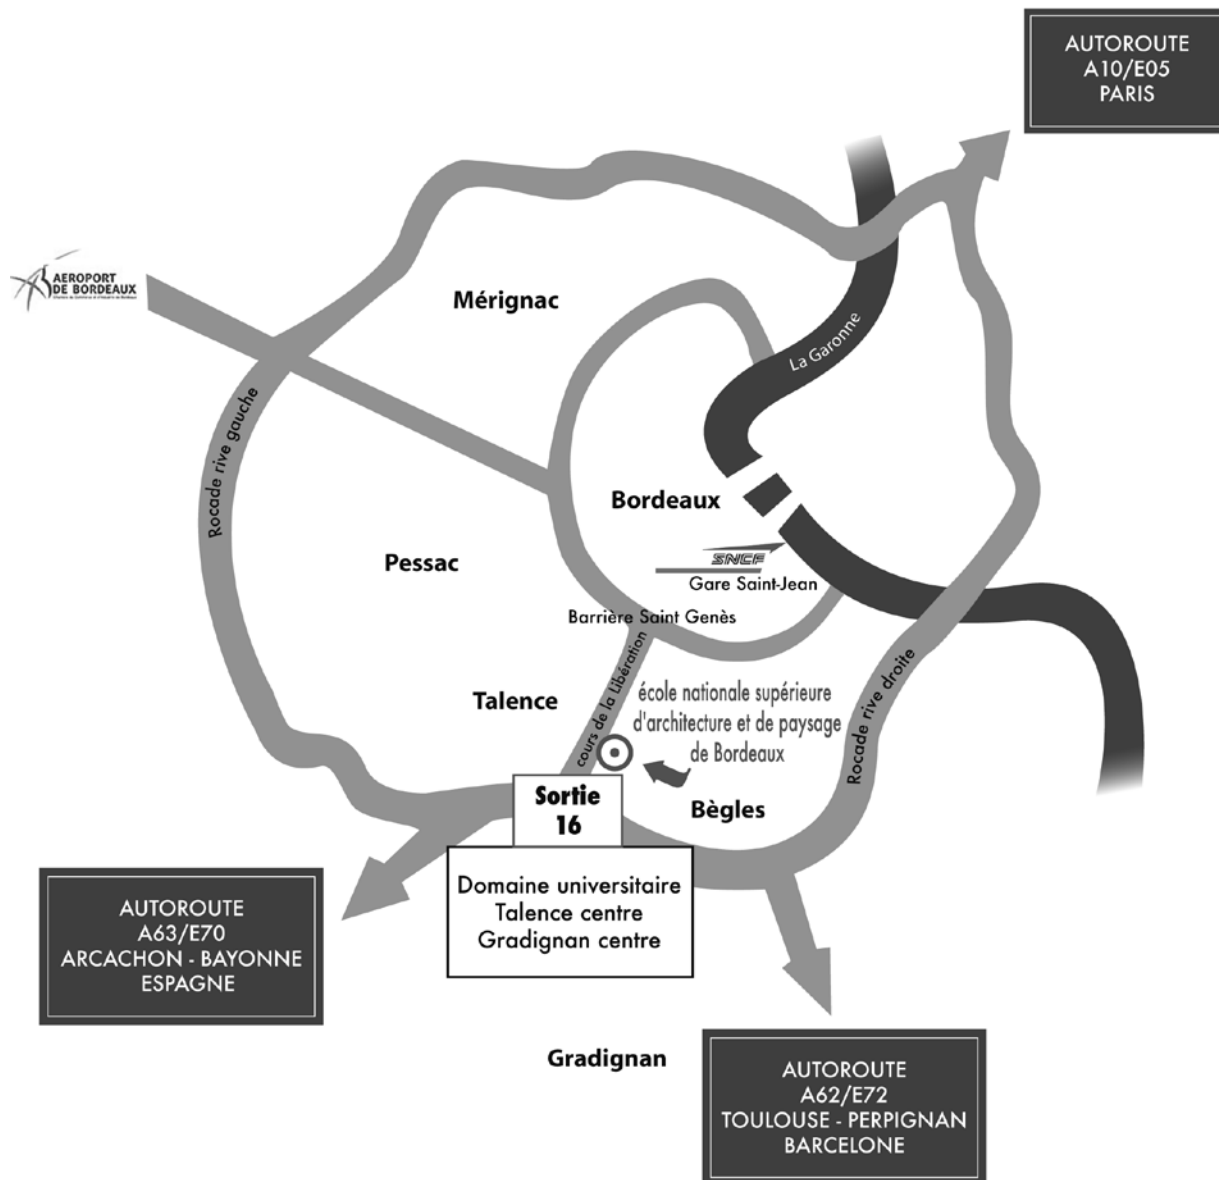

↳ Accès à l'école

→ EN TRAMWAY/BUS

Depuis la Gare Saint-Jean, prendre le **bus 16** (direction Mérignac Capeyron), descendre à l'arrêt **Victoire**. Prendre la **ligne B** du tramway (cours Pasteur), descendre à l'arrêt **Peixotto**. Prendre le **bus 42** (direction Beausoleil) et descendre à l'arrêt **Ecole d'architecture**.

→ EN VOITURE

Prendre la rocade et sortir à la **sortie 16** (Gradignan-Talence). Prendre la direction Talence. Entrée de l'école : 2^e feu à droite.

école nationale supérieure
d'architecture et de paysage de Bordeaux